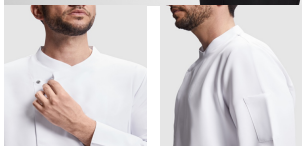

DABIZ CQ4500

DESCRIERE

Jachetă de bucătărie cu mânecă lungă. · Închidere pe mijloc încrucișată cu capse ascunse. · Guler tip bandă și mânecă dreaptă cu tiv întors la manșete. · Partea din spate este din material respirabil. · Buzunar aplicat pe mâneca stângă.

COMPOZIȚIE

Material față: 100% Polieșter microfibră, 150 g/m². Material spate: 100% polieșter bird's eye, 135 g/m².

COMENTARII

*Etichetă detașabilă.

MĂRIMI

Adulți: XS · S · M · L · XL · 2XL · 3XL / :

SCHIȚE

ÎMPACHETARE

	Cutie	Pachet
Adulți:	50 Unități	1 Unități

CULORI

01

02

TIPURI DE PERSONALIZĂRI DISPONIBILE

Transfer termic

Manipulare marfă

MĂRIMI

Adulți:	XS	S	M	L	XL	2XL	3XL
WIDTH (A)	52cm	56cm	60cm	64cm	68cm	72cm	76cm
LUNGIME (B)	72.5cm	74cm	75.5cm	77cm	78.5cm	80cm	81.5cm