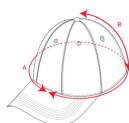

SCHIȚE

ÎMPACHETARE

	Cutie	Pachet
Adulți:	200 Unități	25 Unități