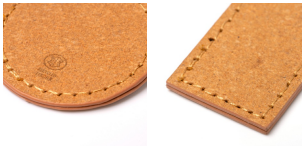

DESCRIERE

Breloc din piele reciclată în două modele, cu inel metalic.

INFORMATI SUPLIMENTARI

Material: Piel reciclada

Presentación en bolsa transparente individual. Medidas: - Rectangular: 8,5 x 2,5 x 0,5cm - Redondo: 6,8 x 4 x 0,5cm

Pagina în catalog: 333

Ambalare

Pachet: 200 Unități, Cutie: 1000 Unități

Taric: 73269092

DIMENSIUNI

MĂRIME UNICĂ DE ADULȚI: 2.5cm/ 0.5cm/ 8.5cm

CULORI

981

982

Technical information on marking

No image available

Tampografia D (Max. 2 colours.)
(12mm x 40mm)

Termogravură T
(12mm x 40mm)

No image available

Tampografia D (Max. 2 colours.)
(12mm x 25mm)

Termogravură T
(12mm x 25mm)