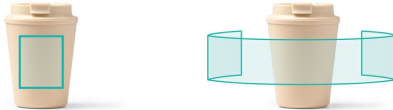

CENTRADO NO BOLSO

Serigrafia F (Max. 1 colours.)
(50mm x 60mm)

Digital WR4
(50mm x 90mm)

CENTRADO NO BOLSO

Serigrafia F (Max. 1 colours.)
(210mm x 60mm)

Digital WR7
(210mm x 90mm)