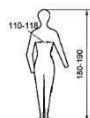

Marcare: pe eticheta cusuta

Simboluri de marcare

90842

RENANIA

S,M,L,XL, XXL, 3XL

EN ISO 13688:2013

65% poliester/35%
bumbac

Semnificatie

Model

Denumire producator

Marime

Marcaj de conformitate european

Standard respectat

Compozitia materialului

Pictograme marime cu indicarea circumferintei bustului/ taliei si inaltimea corpului

Pictograme de intretinere